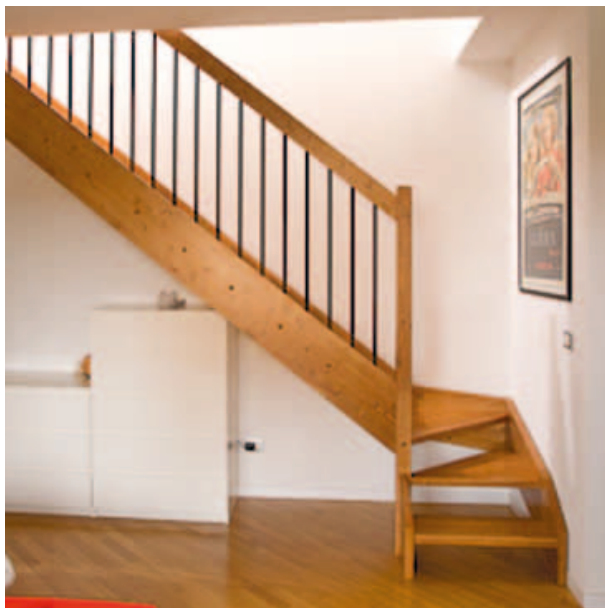

# ◀ ALISE '

Scala a giorno in legno massello con alzata aperta, strutture portanti sotto i gradini.

*Open staircase in solid wood without riser, bearing structures under the steps.*

**Ringhiera/balustrade MIX**

# EGEA ▶

Scala a giorno in legno, strutture portanti esterne ai gradini.

*Wooden open staircase with closed riser, bearing structures outside the steps.*

**Ringhiera/balustrade MIX**

*ALFA SCALE*

Ringhiera/*balustrade* PVC ▲