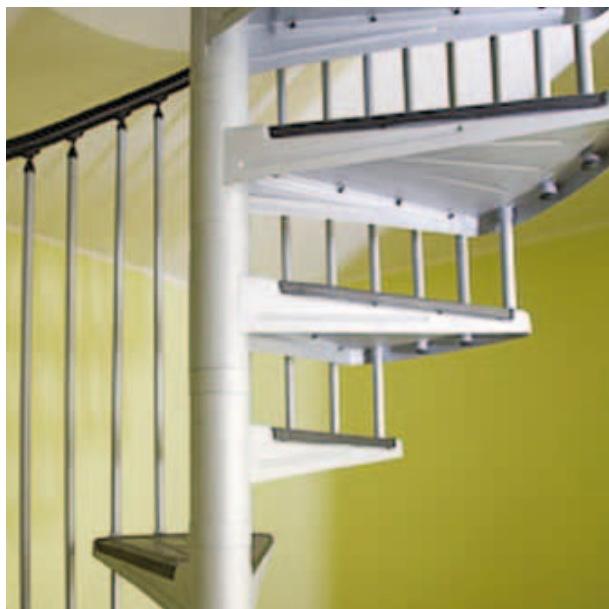

OXY

Scala a chiocciola a pianta tonda
con gradini in lamiera stampata

Spiral staircase with steps in cast metal sheet